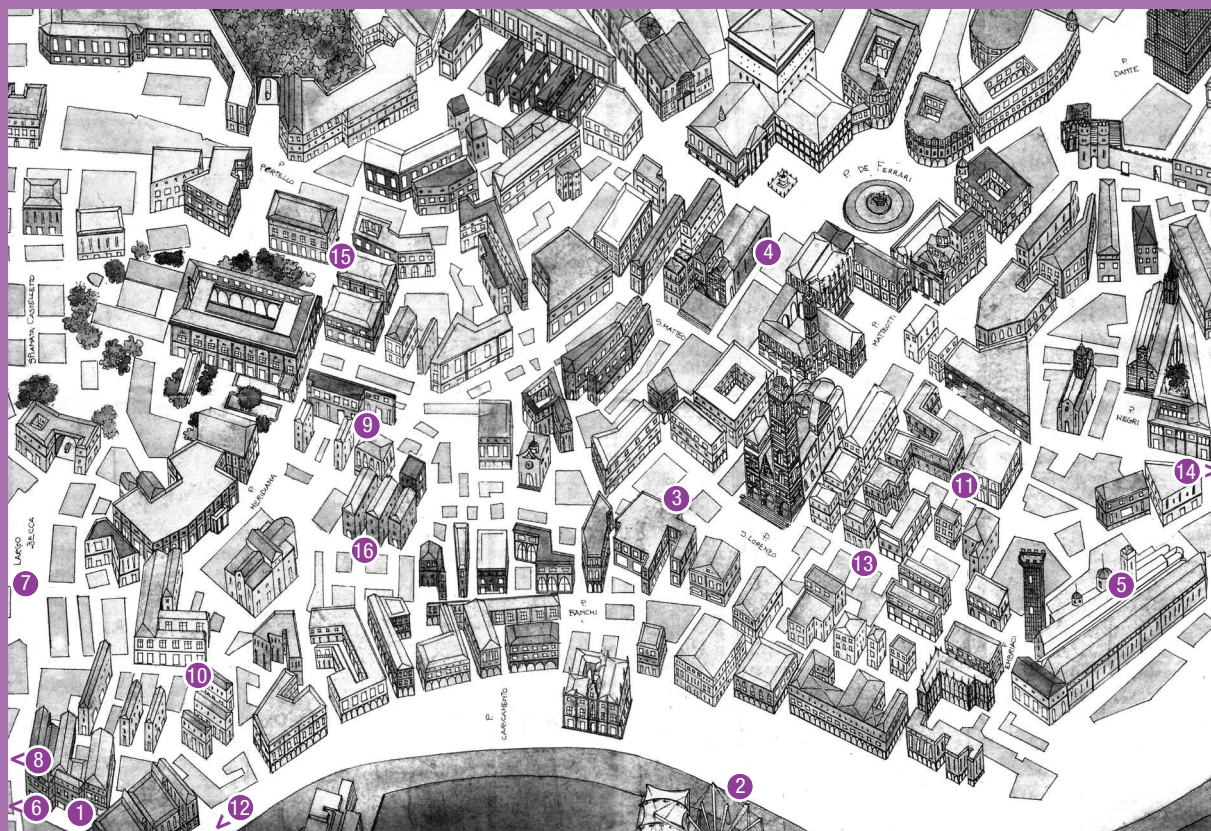

NOSTOS - PARTE TERZA

1. 21,00 Eumeo **IL RIFUGIO** >>>> 14 La Passeggiata Librocaffè, Piazza S. Croce 21r
   Giovanni Cadili Rispi, Vincenzo Gueglio,
   Maria Cristina Castellani,
   Silvia Pierantoni Giua
   Stephen e Bloom sostano nel riparo dei vetturali dove incontrano
   un lupo di mare
2. 22,00 Itaca **LA CASA** >>>> 15 Palazzo Nicolosio Lomellino, Strada Nuova
   Pietro Fabbri, Valentina Guani
   Bloom ritorna a casa e chiacchiera con Stephen, che poi prosegue
   per destinazione ignota
3. 23,00 Penelope **IL LETTO** >>>> 16 La Madeleine Art Cafè Teatro, Via Maddalena 103r
   Cristina Pasino, Arianna Comes,
   Susanna Gozzetti, Orietta Notari
   Molly Bloom fantastica nel dormiveglia sulla sua vita e i suoi amori

Trova i luoghi nella cartina.
I luoghi e i lettori possono subire variazioni
consultate il sito www.festivalpoesia.org